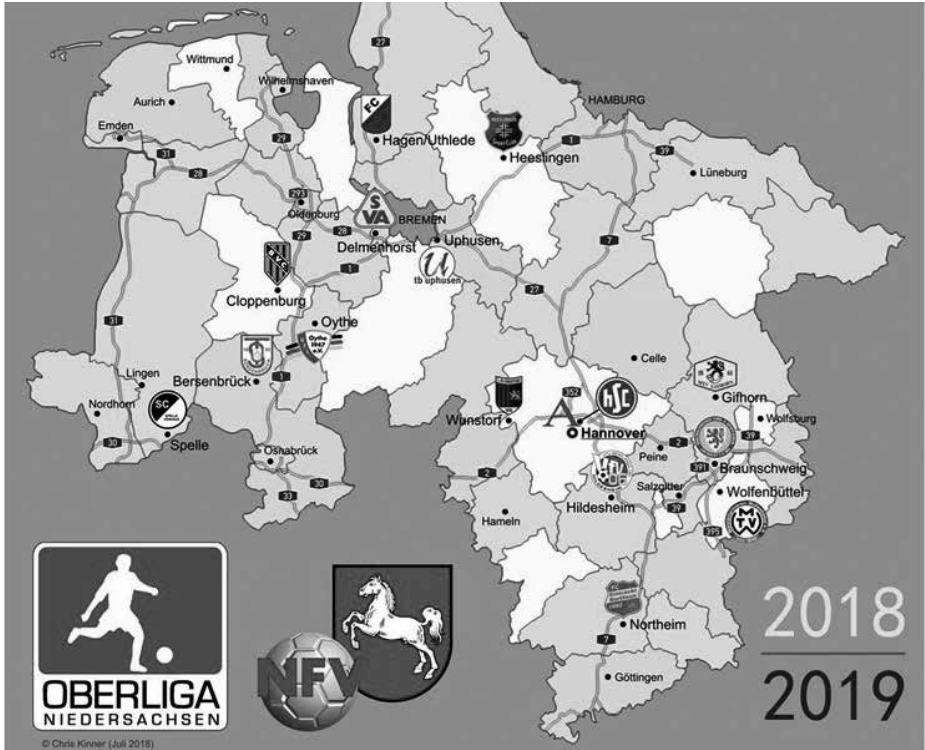

“ZUR SACHE...-DIE AKTUELLE LAGE BEIM TUS”

VfV Borussia Hildesheim - TuS Bersenbrück

Sonntag, 02.09.2018, um 15:00 Uhr
31139 Hildesheim, An der Pottkuhle 1
Abfahrt des Busses: 10:00 Uhr am Hasestadion

FC Hagen/Uthlede - TuS Bersenbrück

Sonntag, 09.09.2018, um 15:00 Uhr
27628 Hagen im Bremischen Zentrum, Blumenstr. 22
Abfahrt des Busses: 11:30 Uhr am Hasestadion

Fahrtpreis: 10,00 EUR, Kinder unter 14 Jahren: 5,00 EUR